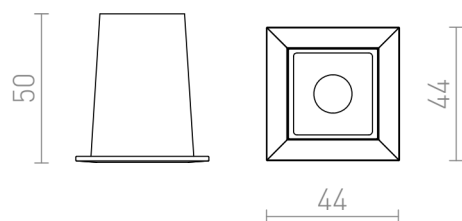

# LIZARD I

LED 2W 128 lm Ra 80

Luminária pequena embutida com LED integrado, apenas para tetos em gesso.

Preço recomendado EUR incluindo IVA

R12854

LIZARD I embutida branco 230V LED 2W 24°  
3000K

5,00

3D model