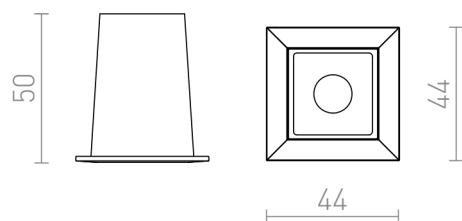

# LIZARD I

LED 2W 128 lm Ra 80

Χωνευτό μίνι-φως με ενσωματωμένο LED. Μόνο για ψευδοροφές.

Λιανική τιμή EUR με ΦΠΑ

R12854

LIZARD I χωνευτό λευκό 230V LED 2W 24°  
3000K

5,00

3D model