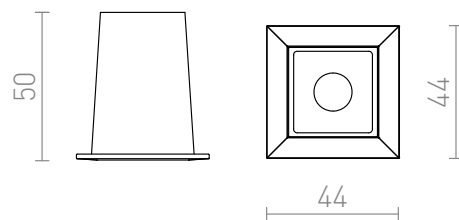

LIZARD I

LED 2W 128 lm Ra 80

Мини-луна за вграждане с вграден LED. Само за тавани от гипсокартон.

цена на дребно BGN с ДДС

R12854

LIZARD I вградена бяло 230V LED 2W 24°
3000K

24,-

3D model