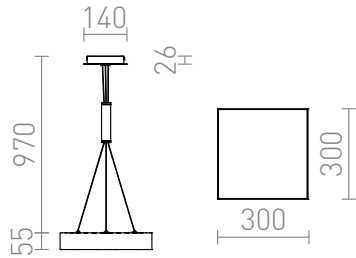

# LARISA SQ 30 RIIPPUVALAISIN

LED 30W 2400 lm Ra 80

Minimalistinen nelikulmainen LED-riippuvalaisin.

suositushinta EUT sis. alv

<b>R12852</b>	LARISA SQ 30 riippuvalaisin valkoinen 230V LED 30W 3000K	<b>129,00</b>
<b>R12853</b>	LARISA SQ 30 riippuvalaisin musta 230V LED 30W 3000K	<b>129,00</b>

3D model

manual