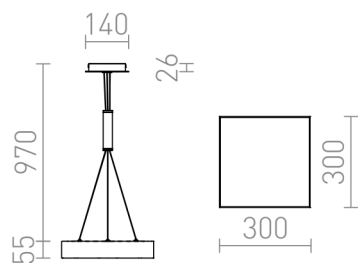

# LARISA SQ 30 ZÁVĚSNÁ

LED 30W 2400 lm Ra 80

Závěsná čtvercová LED plafoniera s minimalistickým rámečkem.

MOC CZK vč DPH

R12852	LARISA SQ 30 závěsná bílá 230V LED 30W 3000K	800,-
R12853	LARISA SQ 30 závěsná černá 230V LED 30W 3000K	1 500,-