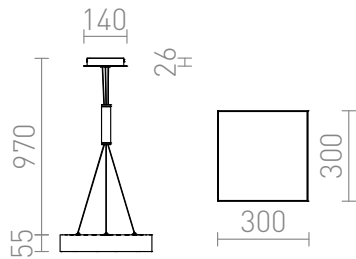

# LARISA SQ 30 ВИСЯЩА

LED 30W 2400 lm Ra 80

Квадратно LED висящо осветително тяло с минималистична рамка.  
цена на дребно BGN с ДДС

R12852	LARISA SQ 30 висяща бяло 230V LED 30W 3000K	72,-
R12853	LARISA SQ 30 висяща черно 230V LED 30W 3000K	135,-