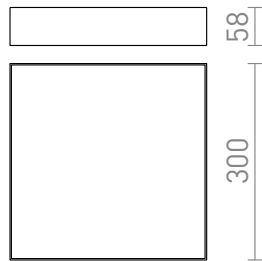

LARISA SQ 30 DE TAVAN

LED 30W 2400 lm Ra 80

LED lumină de tavan pătrată cu un cadru minimalist.
preț recomandat cu amănuntul RON cu TVA inclus

R12850	LARISA SQ 30 de tavan alb 230V LED 30W 3000K	720,-
R12851	LARISA SQ 30 de tavan negru 230V LED 30W 3000K	720,-