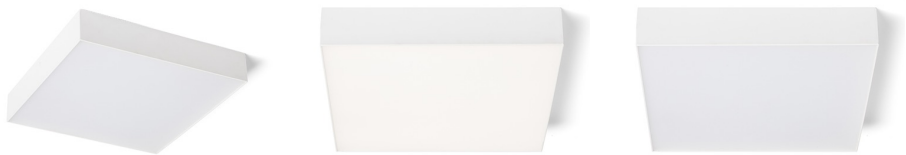

LARISA SQ 30 DE TAVAN

LED 30W 2400 lm Ra 80

LED lumină de tavan pătrată cu un cadru minimalist.
preț recomandat cu amănuntul RON cu TVA inclus

R12850	LARISA SQ 30 de tavan alb 230V LED 30W 3000K	720,-
R12851	LARISA SQ 30 de tavan negru 230V LED 30W 3000K	720,-