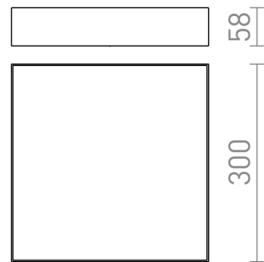

# LARISA SQ 30 SOFFITTO

LED 30W 2400 lm Ra 80

Plafoniera quadrata con LED integrato e montatura minimalista.

PVC EUR IVA inclusa

R12850	LARISA SQ 30 da soffitto bianco 230V LED 30W 3000K	138,00
R12851	LARISA SQ 30 da soffitto nero 230V LED 30W 3000K	138,00