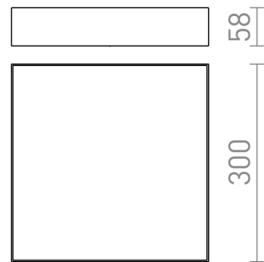

LARISA SQ 30 ΟΡΟΦΗΣ

LED 30W 2400 lm Ra 80

Φωτιστικό οροφής με ενσωματωμένο LED και μινιμαλιστικό περίβλημα.

Λιανική τιμή EUR με ΦΠΑ

R12850	LARISA SQ 30 οροφής λευκό 230V LED 30W 3000K	138,00
R12851	LARISA SQ 30 οροφής μαύρο 230V LED 30W 3000K	138,00