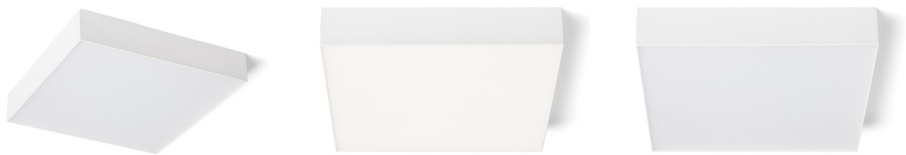

LARISA SQ 30 ΟΡΟΦΗΣ

LED 30W 2400 lm Ra 80

Φωτιστικό οροφής με ενσωματωμένο LED και μινιμαλιστικό περίβλημα.

Λιανική τιμή EUR με ΦΠΑ

R12850	LARISA SQ 30 οροφής λευκό 230V LED 30W 3000K	138,00
R12851	LARISA SQ 30 οροφής μαύρο 230V LED 30W 3000K	138,00