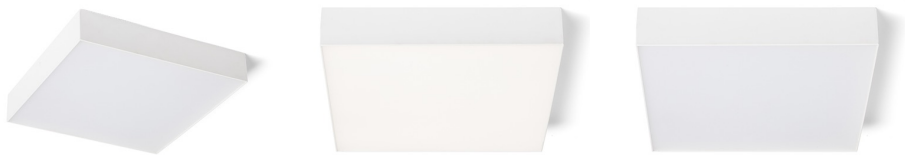

# LARISA SQ 30 DECKENLEUCHE

LED 30W 2400 lm Ra 80

Quadratische LED-Deckenleuchte mit schmalem Rahmen.

EV EUR inkl. MwSt

R12850	LARISA SQ 30 Deckenleuchte weiß 230V LED 30W 3000K	138,00
R12851	LARISA SQ 30 Deckenleuchte schwarz 230V LED 30W 3000K	138,00