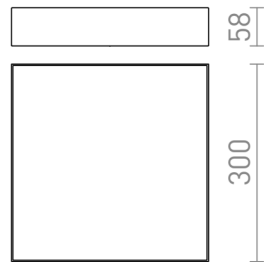

# LARISA SQ 30 DECKENLEUCHE

LED 30W 2400 lm Ra 80

Quadratische LED-Deckenleuchte mit schmalem Rahmen.

EV EUR inkl. MwSt

R12850	LARISA SQ 30 Deckenleuchte weiß 230V LED 30W 3000K	138,00
R12851	LARISA SQ 30 Deckenleuchte schwarz 230V LED 30W 3000K	138,00