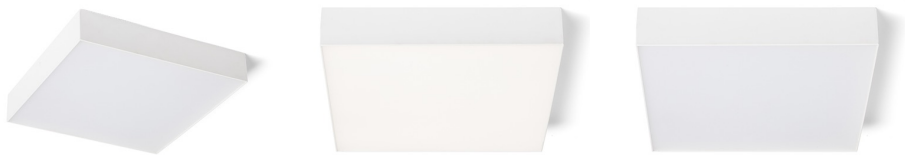

LARISA SQ 30 STROPNÍ

LED 30W 2400 lm Ra 80

Stropní čtvercová LED plafoniera s minimalistickým rámečkem.

MOC CZK vč DPH

R12850	LARISA SQ 30 stropní bílá 230V LED 30W 3000K	3 350,-
R12851	LARISA SQ 30 stropní černá 230V LED 30W 3000K	3 350,-