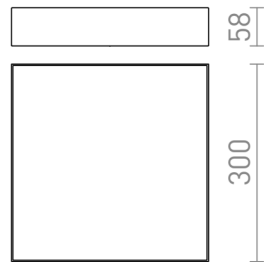

LARISA SQ 30 STROPNÍ

LED 30W 2400 lm Ra 80

Stropní čtvercová LED plafoniera s minimalistickým rámečkem.

MOC CZK vč DPH

R12850	LARISA SQ 30 stropní bílá 230V LED 30W 3000K	3 350,-
R12851	LARISA SQ 30 stropní černá 230V LED 30W 3000K	3 350,-