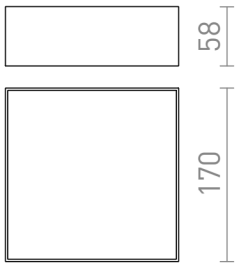

LARISA SQ 17 DE TETO

LED 15W 1200 lm Ra 80

Plafon com LED e moldura minimalista.

Preço recomendado EUR incluindo IVA

R12848	LARISA SQ 17 teto branco 230V LED 15W 3000K	68,00
R12849	LARISA SQ 17 teto preto 230V LED 15W 3000K	68,00