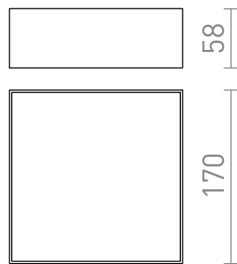

LARISA SQ 17 SOFFITTO

LED 15W 1200 lm Ra 80

Plafoniera quadrata con LED integrato e montatura minimalista.

PVC EUR IVA inclusa

R12848	LARISA SQ 17 da soffitto bianco 230V LED 15W 3000K	68,00
R12849	LARISA SQ 17 da soffitto nero 230V LED 15W 3000K	68,00