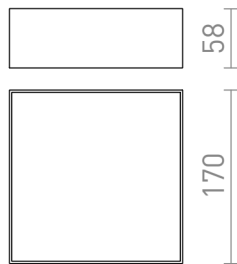

LARISA SQ 17 ΟΡΟΦΗΣ

LED 15W 1200 lm Ra 80

Φωτιστικό οροφής με ενσωματωμένο LED και μινιμαλιστικό περίβλημα.

Λιανική τιμή EUR με ΦΠΑ

R12848	LARISA SQ 17 οροφής λευκό 230V LED 15W 3000K	68,00
R12849	LARISA SQ 17 οροφής μαύρο 230V LED 15W 3000K	68,00