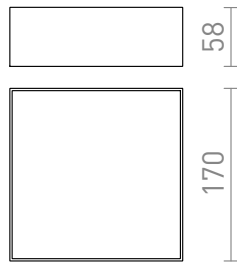

# LARISA SQ 17 KATTO

LED 15W 1200 lm Ra 80

Kattovalaisin sisäänrakennetulla LED-valonlähteellä ja minimalistinen kehys.  
suositushinta EUR sis. alv

R12848	LARISA SQ 17 katto valkoinen 230V LED 15W 3000K	68,00
R12849	LARISA SQ 17 katto musta 230V LED 15W 3000K	68,00