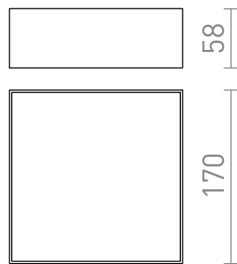

LARISA SQ 17 STROPNÍ

LED 15W 1200 lm Ra 80

Stropní čtvercová LED plafoniera s minimalistickým rámečkem.

MOC CZK vč DPH

R12848	LARISA SQ 17 stropní bílá 230V LED 15W 3000K	1 650,-
R12849	LARISA SQ 17 stropní černá 230V LED 15W 3000K	1 650,-