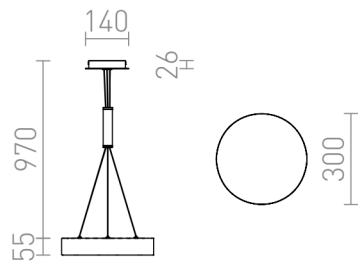

LARISA R 30 PENDEL

LED 30W 2400 lm Ra 80

Rund pendel med inbyggd LED och minimalistisk ram.

RP SEK inkl. MOMS

R12846

LARISA R 30 pendel vit 230V LED 30W 3000K

750,-

 3D model