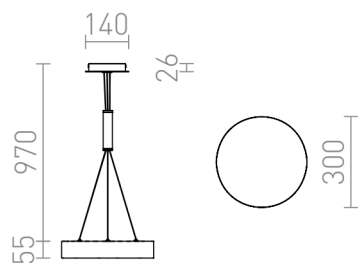

LARISA R 30 SUSPENSA

LED 30W 2400 lm Ra 80

Plafon suspenso com LED e moldura minimalista.

Preço recomendado EUR incluindo IVA

R12846

LARISA R 30 suspenso branco 230V LED 30W
3000K

75,00

 3D model