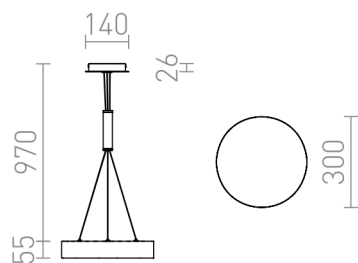

# LARISA R 30 SOSPENSIONE

LED 30W 2400 lm Ra 80

Lampada a sospensione circolare con LED integrato e montatura minimalista.

PVC EUR IVA inclusa

R12846

LARISA R 30 a sospensione bianco 230V LED  
30W 3000K

75,00