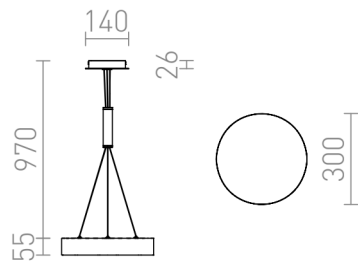

LARISA R 30 PENDEL

LED 30W 2400 lm Ra 80

LED-loftlampe pendel med minimalistisk ramme.

RP DKK inkl. MOMS

R12846

LARISA R 30 pendel hvid 230V LED 30W
3000K

600,-

 3D model