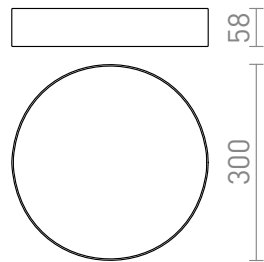

LARISA R 30 DE TAVAN

LED 30W 2400 lm Ra 80

LED lumină de tavan circulară cu un cadru minimalist.
preț recomandat cu amănuntul RON cu TVA inclus

R12844	LARISA R 30 de tavan alb 230V LED 30W 3000K	680,-
R12845	LARISA R 30 de tavan pearl aur 230V LED 30W 3000K	750,-
R13480	LARISA R 30 de tavan negru 230V LED 30W 3000K	680,-