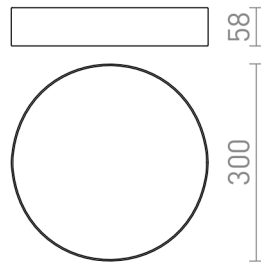

LARISA R 30 SOFFITTO

LED 30W 2400 lm Ra 80

Plafoniera con LED integrato e montatura minimalista.

PVC EUR IVA inclusa

R12845

LARISA R 30 da soffitto oro perlato 230V LED
30W 3000K

150,00

[3D model](#)