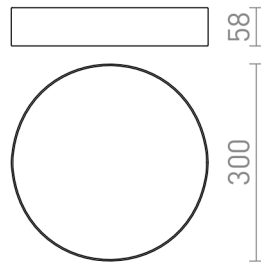

# LARISA R 30 LOFT

LED 30W 2400 lm Ra 80

Loflampe med indbygget LED og minimalistisk ramme.

RP DKK inkl. MOMS

R12845

LARISA R 30 loft perleguld 230V LED 30W  
3000K

1 150,-

 3D model