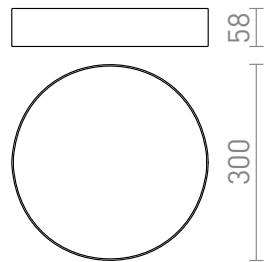

LARISA R 30 ТАВАННА

LED 30W 2400 lm Ra 80

Таванно осветително тяло с вграден LED и минималистична рамка.
цена на дребно BGN с ДДС

R12844	LARISA R 30 таванна бяло 230V LED 30W 3000K	268,-
R12845	LARISA R 30 таванна перлено златно 230V LED 30W 3000K	290,-
R13480	LARISA R 30 таванна черно 230V LED 30W 3000K	268,-