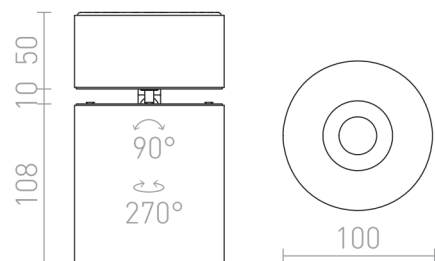

CONDU

LED 20W 1600 lm Ra 80

Masivna cilindrična stropna LED svetilka z nagibno funkcijo.

Preporučena cena EUR s PDV-OM

R12839	CONDU stropna bela 230V LED 20W 24° 3000K	120,00
R12840	CONDU stropna črna 230V LED 20W 24° 3000K	120,00

3D model

24°

90°

1

PDF manual