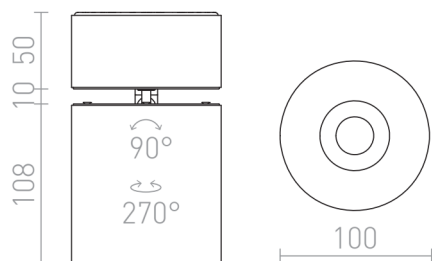

CONDU

LED 20W 1600 lm Ra 80

Masszív henger alakú forgatható mennyezeti lámpatest LED diódával ellátva.

ajánlott kiskereskedelmi ár HUF árával

R12839	CONDU mennyezeti lámpa fehér 230V LED 20W 24° 3000K	42 900,-
R12840	CONDU mennyezeti lámpa fekete 230V LED 20W 24° 3000K	42 900,-

3D model

24°

90°

1

PDF manual