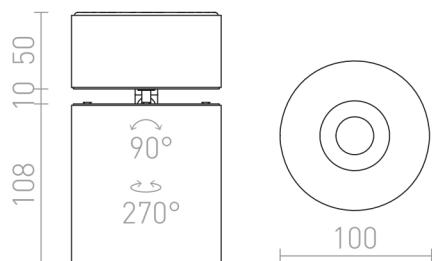

CONDU

LED 20W 1600 lm Ra 80

Συμπαγές κυλινδρικό φωτιστικό οροφής με ενσωματωμένο LED και λειτουργία κλίσης.

Λιανική τιμή EUR με ΦΠΑ

R12839	CONDU οροφής λευκό 230V LED 20W 24° 3000K	120,00
R12840	CONDU οροφής μαύρο 230V LED 20W 24° 3000K	120,00

3D model

24°

90°

1

PDF manual