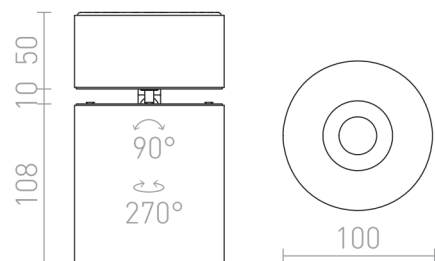

# CONDU

LED 20W 1600 lm Ra 80

Foco de techo LED, cilíndrico, macizo e inclinable.

Precio recomendado EUR con IVA

R12839	CONDU de techo blanco 230V LED 20W 24° 3000K	120,00
R12840	CONDU de techo negro 230V LED 20W 24° 3000K	120,00

3D model

24°

90°

1

PDF manual