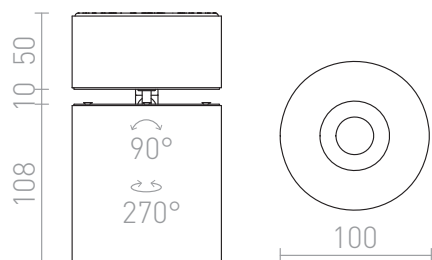

CONDU

LED 20W 1600 lm Ra 80

Плътно цилиндрично таванно осветително тяло с вграден LED и функция за насочване.
цена на дребно BGN с ДДС

R12839	CONDU таванна бяло 230V LED 20W 24° 3000K	220,-
R12840	CONDU таванна черно 230V LED 20W 24° 3000K	220,-
R13176	CONDU DIMM таванна хром 230V LED 20W 24° 3000K	258,-

3D model

24°

90°

1

1

PDF manual