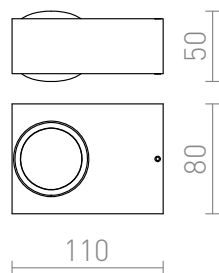

KORSO II

LED 2x3W 780 lm Ra 80

Aplica de perete cu LED integrat, potrivita pentru uz exterior si interior. Fabricat din aluminiu cu finisaj anodizat natural sau negru periat.

preț recomandat cu amănuntul RON cu TVA inclus

R12831	KORSO II de perete aluminiu 230V LED 2x3W 120° IP54 3000K	320,-
R12832	KORSO II de perete negru eloxat 230V LED 2x3W 120° IP54 3000K	320,-

IP54

120°

0,5

 3D model

 manual