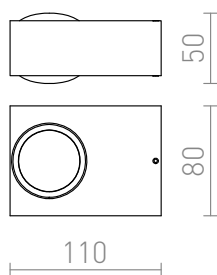

KORSO II

LED 2x3W 780 lm Ra 80

Aplique com LED integrado para interiores e exteriores. Feito de alumínio com acabamento anodizado natural.

Preço recomendado EUR incluindo IVA

R12831	KORSO II na parede alumínio escovado 230V LED 2x3W 120° IP54 3000K	48,00
R12832	KORSO II na parede anodizado negro 230V LED 2x3W 120° IP54 3000K	68,00

IP54

120°

0,5

 3D model

 manual