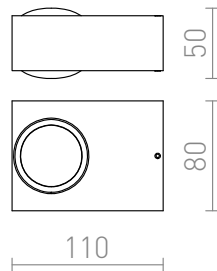

KORSO II

LED 2x3W 780 lm Ra 80

LED wandlamp geschikt voor buiten en binnen gebruik. Beschikbaar in twee aluminium varianten: zwart geanodiseerd of geborsteld.

adviesverkoopprijs EUR incl. BTW

R12831	KORSO II wandlamp Geborsteld Aluminium 230V LED 2x3W 120° IP54 3000K	68,00
R12832	KORSO II wandlamp zwarte elox 230V LED 2x3W 120° IP54 3000K	68,00

IP54

120°

0,5

 3D model

 manual