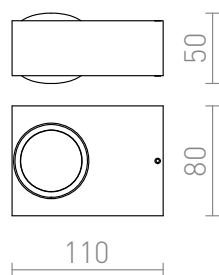

KORSO II

LED 2x3W 780 lm Ra 80

Apparecchio da parete con LED integrato per uso esterno e interno. Realizzato in alluminio spazzolato con finitura naturale.

PVC EUR IVA inclusa

R12831	KORSO II da parete alluminio pettinato 230V LED 2x3W 120° IP54 3000K	48,00
R12832	KORSO II da parete nero anodizzato 230V LED 2x3W 120° IP54 3000K	68,00

IP54

120°

0,5

 3D model

 manual