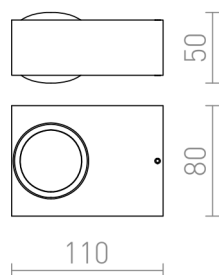

KORSO II

LED 2x3W 780 lm Ra 80

Φωτιστικό τοίχου με ενσωματωμένο LED κατάλληλο για εξωτερική και εσωτερική χρήση. Απο αλουμίνιο με φινίρισμα από φυσική πατίνα ή οξειδωμένο μαύρο.

Λιανική τιμή EUR με ΦΠΑ

R12831	KORSO II Επιτοίχιος αλουμίνιο-πατίνα 230V LED 2x3W 120° IP54 3000K	48,00
R12832	KORSO II Επιτοίχιος οξειδωμένο μαύρο 230V LED 2x3W 120° IP54 3000K	68,00

IP54

120°

0,5

 3D model

 manual