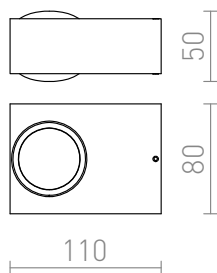

KORSO II

LED 2x3W 780 lm Ra 80

Φωτιστικό τοίχου με ενσωματωμένο LED κατάλληλο για εξωτερική και εσωτερική χρήση. Απο αλουμίνιο με φινίρισμα από φυσική πατίνα.

Λιανική τιμή EUR με ΦΠΑ

R12831	KORSO II Επιτοίχιος αλουμίνιο-πατίνα 230V LED 2x3W 120° IP54 3000K	48,00
R12832	KORSO II Επιτοίχιος οξυδωμένο μαύρο 230V LED 2x3W 120° IP54 3000K	68,00

IP54

120°

0,5

 3D model

 manual