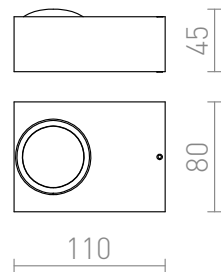

KORSO I

LED 5W 390 lm Ra 80

Aplique com LED integrado para interiores e exteriores. Feito de alumínio com acabamento anodizado natural.

Preço recomendado EUR incluindo IVA

R12829

KORSO I na parede alumínio escovado 230V
LED 5W 120° IP54 3000K

48,00

IP54

120°

0,52

3D model

manual