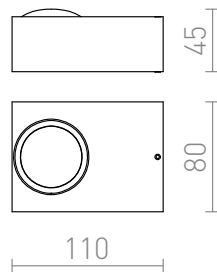

KORSO I

LED 5W 390 lm Ra 80

LED wandlamp geschikt voor buiten en binnen gebruik. Beschikbaar in twee aluminium varianten: zwart geanodiseerd of geborsteld.

adviesverkoopprijs EUR incl. BTW

R12829	KORSO I wandlamp Geborsteld Aluminium 230V LED 5W 120° IP54 3000K	58,00
R12830	KORSO I wandlamp zwarte elox 230V LED 5W 120° IP54 3000K	78,00

IP54

120°

0,52

3D model

PDF manual