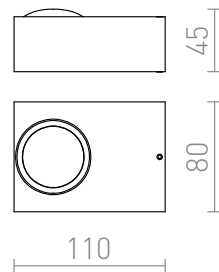

KORSO I

LED 5W 390 lm Ra 80

Zidna svjetiljka s integriranom LED žaruljom, pogodna za unutarnju i vanjsku upotrebu. Izrađena od aluminija s brušenim prirodnim završnim slojem.

Preporučena cena EUR s PDV-OM

R12829

KORSO I zidna brušeni aluminij 230V LED 5W
120° IP54 3000K

48,00

IP54

120°

0,52

3D model

PDF manual