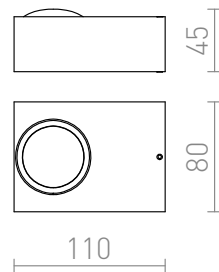

KORSO I

LED 5W 390 lm Ra 80

Стенна лампа от алуминий с полирано естествено или черно анодизирано покритие и вграден LED.
Подходяща както за външна, така и за вътрешна употреба.

цена на дребно BGN с ДДС

R12829	KORSO I стенна четен алуминий 230V LED 5W 120° IP54 3000K	120,-
R12830	KORSO I стенна черно анодиране на алуминий 230V LED 5W 120° IP54 3000K	158,-

IP54

120°

0,52

 3D model

 manual