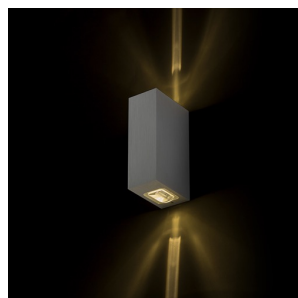

LED 2x3W 780 lm Ra 80

Aplique com LED integrado e iluminação bidirecional adequado para interiores e exteriores.

Preço recomendado EUR incluindo IVA

R12827	NICK II na parede alumínio escovado 230V LED 2x3W 10° IP54 3000K	68,00
R12828	NICK II na parede anodizado negro 230V LED 2x3W 10° IP54 3000K	68,00

IP54