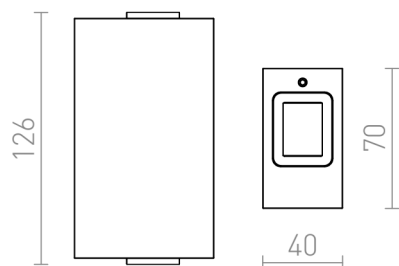

# NICK

LED 2x3W 780 lm Ra 80

Aplique com LED integrado e iluminação bidirecional adequado para interiores e exteriores.

Preço recomendado EUR incluindo IVA

R12827	NICK II na parede alumínio escovado 230V LED 2x3W 10° IP54 3000K	68,00
R12828	NICK II na parede anodizado negro 230V LED 2x3W 10° IP54 3000K	68,00

# IP54

0,52

 3D model

 manual