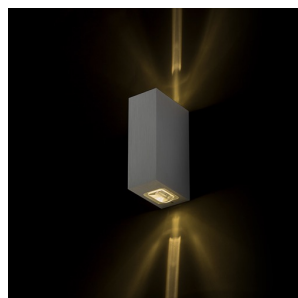

LED 2x3W 780 lm Ra 80

Επιτοίχιο φωτιστικό με ενσωματωμένο LED και φωτισμό ΠΑΝΩ/ΚΑΤΩ κατάλληλο για εξωτερική και εσωτερική χρήση.

Λιανική τιμή EUR με ΦΠΑ

R12827	NICK II Επιτοίχιος αλουμίνιο-πατίνα 230V LED 2x3W 10° IP54 3000K	68,00
R12828	NICK II Επιτοίχιος οξυδωμένο μαύρο 230V LED 2x3W 10° IP54 3000K	68,00

IP54