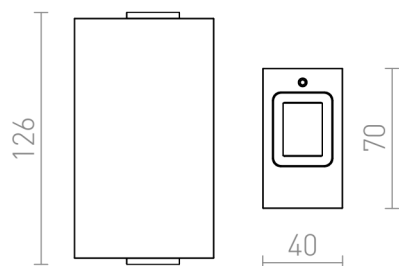

LED 2x3W 780 lm Ra 80

Επιτοίχιο φωτιστικό με ενσωματωμένο LED και φωτισμό ΠΑΝΩ/ΚΑΤΩ κατάλληλο για εξωτερική και εσωτερική χρήση.

Λιανική τιμή EUR με ΦΠΑ

R12827	NICK II Επιτοίχιος αλουμίνιο-πατίνα 230V LED 2x3W 10° IP54 3000K	68,00
R12828	NICK II Επιτοίχιος οξυδωμένο μαύρο 230V LED 2x3W 10° IP54 3000K	68,00

IP54

 3D model

 manual