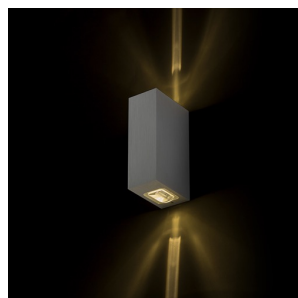

LED 2x3W 780 lm Ra 80

Nástěnné LED svítidlo se svícením UP/DOWN vhodné pro venkovní i vnitřní použití. V provedení česaný hliník přírodní.

MOC CZK vč DPH

R12827	NICK II nástěnná česaný hliník 230V LED 2x3W 10° IP54 3000K	1 400,-
R12828	NICK II nástěnná černý elox 230V LED 2x3W 10° IP54 3000K	1 450,-

IP54