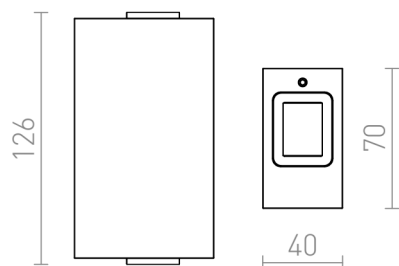

LED 2x3W 780 lm Ra 80

Nástěnné LED svítidlo se svícením UP/DOWN vhodné pro venkovní i vnitřní použití. V provedení česaný hliník přírodní.

MOC CZK vč DPH

R12827	NICK II nástěnná česaný hliník 230V LED 2x3W 10° IP54 3000K	1 400,-
R12828	NICK II nástěnná černý elox 230V LED 2x3W 10° IP54 3000K	1 450,-

IP54

 3D model

 manual