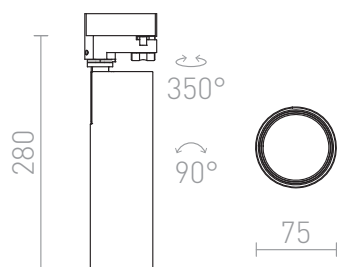

# BAHIA

LED 28W 2700 lm Ra 80

Spot de mare putere pentru piese cu 3-circuite cu sursă de lumină LED integrată.  
preț recomandat cu amănuntul RON cu TVA inclus

R12823	BAHIA pentru șină cu 3-circuite alb 230V LED 28W 38° 3000K	720,-
R12824	BAHIA pentru șină cu 3-circuite negru 230V LED 28W 38° 3000K	720,-

 3D model

 manual