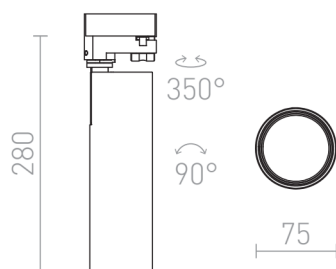

# BAHIA

LED 28W 2700 lm Ra 80

Foco LED de alta potência para calhas trifásicas.

Preço recomendado EUR incluindo IVA

R12823	BAHIA para calha trifásica branco 230V LED 28W 38° 3000K	120,00
R12824	BAHIA para calha trifásica preto 230V LED 28W 38° 3000K	120,00

 3D model

 manual