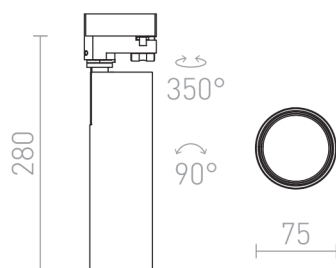

BAHIA

LED 28W 2700 lm Ra 80

Potente riflettore a LED adatto per binari trifase.

PVC EUR IVA inclusa

R12823	BAHIA per binario trifase bianco 230V LED 28W 38° 3000K	120,00
R12824	BAHIA per binario trifase Nero 230V LED 28W 38° 3000K	120,00

 3D model

 manual