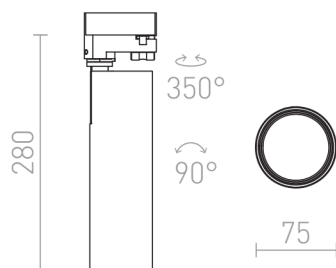

BAHIA

LED 28W 2700 lm Ra 80

Výkonný LED reflektor do tříokružové lišty.

MOC CZK vč DPH

R12823	BAHIA pro tříokr. lištu bílá 230V LED 28W 38° 3000K	2 650,-
R12824	BAHIA pro tříokr. lištu černá 230V LED 28W 38° 3000K	2 650,-

38°

90°

1

 3D model

 manual