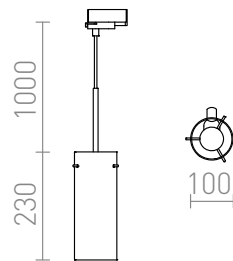

SANSSOUCI PENTRU ȘINA CU 3-CIRCUITE CHROM

Corp de iluminat suspendat cu abajur din sticlă și adaptor pentru șină cu trei circuite. Aspectul corpului de iluminat neluminat este oglindit, iar atunci când sunt aprinse, sursele de lumină sunt parțial vizibile.

preț recomandat cu amănuntul RON cu TVA inclus

R12095

SANSSOUCI pentru șină cu 3-circuite sticlă de crom 230V E27 42W

645,-

 3D model

 manual

G13111