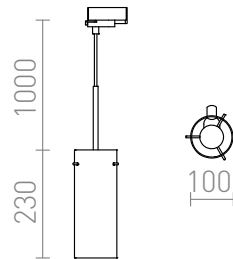

# SANSSOUCI VOOR DRIEFAZIGE STROOMRAIL CHROOM

Hanglamp met glazen lampenkap en adapter voor 3-f. stroomrail in drie kleurenvarianten. Wanneer uitgeschakeld, heeft de lampenkap een spiegelachtig oppervlak. Wanneer ingeschakeld, lijkt het gedeeltelijk transparant. De zwarte variant straalt geen zijwaarts licht uit.

adviesverkoopprijs EUR incl. BTW

R12095

SANSSOUCI voor 3f. stroomrail chroomglas  
230V E27 42W

129,00

 3D model

 manual

G13111