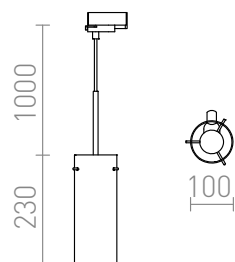

SANSSOUCI KROM EGY HÁROMFÁZISÚ ÁRAMKÖRÖS CÍNDE

Függő lámpatest üvegbúrával és adapterrel három áramkörű sínhez. A kivilágítatlan lámpatest tükröződik, világítás közben a fényforrás kevésbé látható.

ajánlott kiskereskedelmi ár HUF áfával

R12095

SANSSOUCI háromfázisú áramkörös sínre
krómozott üveg 230V E27 42W

50 500,-

 3D model

 manual

G13111