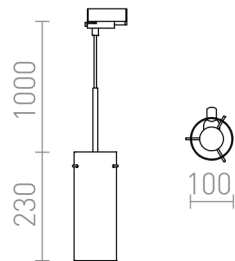

SANSSOUCI ΓΙΑ ΡΑΓΑ ΦΩΤΙΣΜΟΥ ΤΡΙΩΝ ΚΥΚΛΩΜΑΤΩΝ ΧΡΩΜΙΟ

Κρεμαστό φως με γυάλινο σκίαστρο για ράγες φωτισμού τριών κυκλωμάτων σε τρεις χρωματικές παραλλαγές. Η επιφάνεια του σκίαστρου είναι ανακλαστική όταν δεν φωτίζεται και μερικώς ημιδιαφανής όταν ανάβει το φως. Το μαύρο σκίαστρο δεν είναι ημιδιαφανές.

Λιανική τιμή EUR με ΦΠΑ

R12095

SANSSOUCI για ράγες φωτισμού τριών
κυκλωμάτων τελείωμα χρώμιου 230V LED E27
15W

138,00

 3D model

 manual

G13111