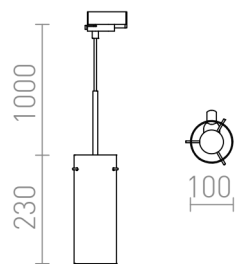

SANSSOUCI PRO TŘÍOKR. LIŠTU CHROM

Závěsné svítidlo se skleněným stínidlem a adaptérem pro tříokrhovou lištu. Vzhled nerozsvíceného svítidla je zrcadlový a po rozsvícení jsou částečně viditelné světelné zdroje.

MOC CZK vč DPH

R12095

SANSSOUCI pro tříokr. lištu chromované sklo
230V LED E27 15W

3 450,-

 3D model

 manual

G13111